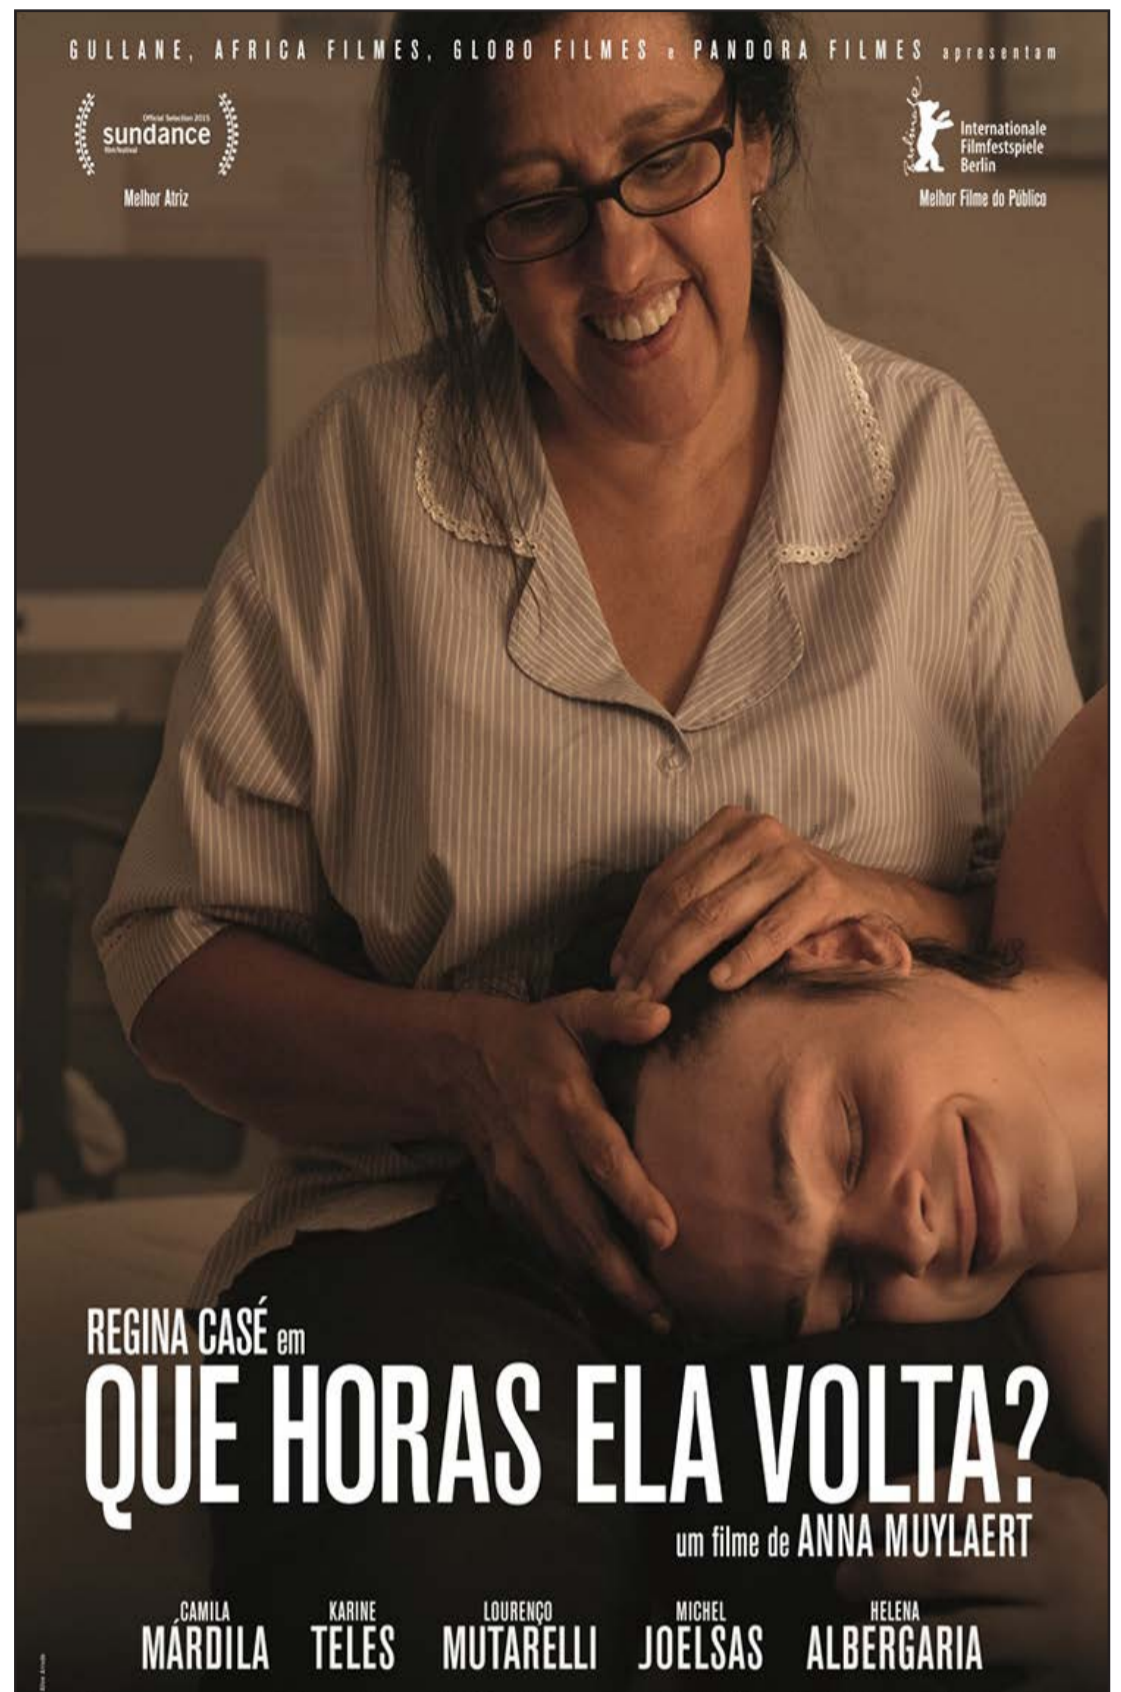

***

Dentro de você há oito armas espirituais. Conforme a situação escolha a arma apropriada e use-a no momento certo. Experimente e veja como seus limites se ampliam:

- 1... Introduza-se... Busque o que você é realmente, não perca no que você não é.
- 2... Desprenda-se... Sinta que o passado é uma mochila pesada e desconfortável, solte-a.
- 3... Tolerar-se... Deixe de lutar contra o vento e passe a amá-lo.
- 4... Ajuste-se... Veja que a vida é elástica e seja elástico também.
- 5... Discerne-se... Escute sua consciência e entenda que tudo que vem é para o seu bem.
- 6... Julgue-se... Seja juiz de si mesmo e advogado dos outros, não o contrário.
- 7... Enfrente-se... Faça as coisas pelas quais tem medo e o medo desaparecerá.
- 8... Coopere-se... Trabalhe com os outros e transforme o difícil em fácil.

Pensamentos, provérbios e citações

Só uma grande alma pode sofrer sem se queixar.

A medida da vida não é a sua duração, mas é a sua doação.

Quem prejudica os outros, prejudica a si mesmo.

Uma boa palestra deve esgotar o tema e não os ouvintes.

As maiores tristezas são as que causamos a nós mesmos.

A alma move todas as matérias do mundo.

Para o sábio, o suficiente é abundante.

Museu da Imagem em Ilhabela e do Som exibe em Ilhabela o filme “Que horas ela volta”

O programa Ponto MIS exibirá gratuitamente em três sessões na Biblioteca Municipal da Barra Velha nos dias 19, 21 e 26 de setembro, sempre às 19h, o filme “Que horas ela volta”.

A obra cinematográfica tem direção de Anna Muylaert e elenco com Regina Casé, Camila Márdila e Michel Joelsas, conta a história da pernambucana Val (Regina Casé) que depois de deixar a filha no interior de Pernambuco e passar 13 anos como babá do menino Fabinho em São Paulo, passa ter estabilidade financeira, mas con-

vive com a culpa por não ter criado sua filha Jéssica. Às vésperas do vestibular do menino, no entanto, ela recebe um telefonema da filha que parece ser sua segunda chance. Jéssica quer apoio para vir a São Paulo prestar vestibular. Com alegria e ao mesmo tempo apreensão, Val prepara a tão sonhada vinda da filha, apoiada por seus patrões. Mas quando Jéssica chega, a convivência é difícil. Ela não age dentro do protocolo esperado para ela, o que gera tensão dentro da casa. Sessões
Dia: 19/9 (segunda-feira) – 19h

Dia: 21/9 (quarta-feira) – 19h
Dia: 26/9 (segunda-feira) – 19h
Classificação indicativa: 14 anos
Local: Biblioteca da Barra Av. Princesa Isabel, 2626 – Barra Velha.
Programa Ponto MIS
O programa é uma iniciativa do Museu da Imagem e do Som em parceria com a Secretaria de Estado da Cultura. Seu objetivo é apoiar a difusão cultural e incentivar a formação de público, contribuindo com a capacitação audiovisual e promovendo o acesso ao cinema.

EXPEDIENTE

JORNAL DIÁRIO E REGIONAL

A GAZETA DOS MUNICÍPIOS

Editada por Editora Flor do Vale Jornalismo

Comunicação e Promoção Ltda.

CNPJ: 61.661.328/0001-43

Rua dos Lírios, 171 - Flor do Vale - Tremembé - SP

Tel. (0xx12) 3672-2257

Fax (0xx12) 3672-4831

CEP 12120-000

E-mail: publicacoesgazeta@hotmail.com

Registro no INPI 81717790

Impresso em 17/09/2016

Diretor responsável pela publicação:

Daniel Domingues Ribeiro PRT 004860

Diretora Comercial: Dolores Russo

Editoração Eletrônica e Impressão: Pré Impressão Gráfica - SP - Capital.

Representante em São Paulo.

REVEESP Representações Ltda.

Alameda dos Jurupes, 455

Conj. 46 - São Paulo - CEP 04088-001

Filiado a ADJORJ Associação dos

Jornais do Interior.

Sistema de distribuição dirigida.

Matérias pagas ou autografadas, não representam necessariamente a opinião deste jornal.

DISTRIBUIDORES E REPRESENTANTES:

CAÇAPAVA: Na banca da Praça das Bandeiras e outras da cidade.

CAMPOS DO JORDÃO: Bancas de Jornais da Avenida Abernethia.

CARAGUATATUBA: Salles Jornais e Revistas - Rua Aluno Arantes.

CUNHA: Banca da Várzea - Rua Augusta Galvao de França (Ao lado do campo de futebol).

JAMBEIRO: Papelaria Bangalo - Praça Almeida Gil, 19 - Centro.

LAGOINHA: Parada Obrigatória - Praça Pedro Alves Ferreira, 65.

MONTEIRO LOBATO: Banca do Lu - Praça Com. Freire.

NATIVIDADE DA SERRA: Banca Nossa Senhora de Natividade e Panificadora Pão Zico - Rua Lírio da Serra.

PARAIBUNA: Praça Antonio Carvalho, 100 - Banca canto das Letras.